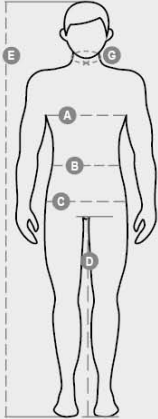

## WEST

001201-0377

Pánske nohavice džínsového strihu s piatimi vreckami, zapínanie na kovový zips a gombík, pútka v páse, 1 veľké bočné vrecko LOCK SYSTEM s vnútorným vystužením, 1 vrecko so zipsom, 1 úchytka na meter, 1 vrecko na smartfón, 1 úchytka na kladivo, 1 malé vrecko na perá a nôž, povrchová úprava stone wash s vypratým vzhľadom. Nohavice rúrovitého strihu, kontrastné štepovanie hrubou niťou, na vnútre nohy trojitou ihlou. Hmotnosť tkaniny: 10,5oz/yd<sup>2</sup>.

ZLOŽENIE: 72% BAVLNA + 26% POLYESTER + 2% ELASTAN

VZHĽAD: PRUZNÁ DŽÍNSOVINA 10,5 oz/yd<sup>2</sup>

HMOTNOSŤ: 350 GR/MQ

OBAL: 1/20

HS KÓD: 62034231

MADE IN: BD

## POKYNY NA PRANIE

Casual&amp;Workwear - Bottoms

International sizes	XXS		XS		S		M		L		XL		XXL		3XL		4XL		5XL		
IT - DE	36	38	40	42	44	46	48	50	52	54	56	58	60	62	64	66	68	70	72	74	
FR - ES	32	34	36	38	40	42	44	46	48	50	52	54	56	58	60	62	64	66	68	70	
UK - US	25	27	28	29	30	32	33	34	36	38	40	41	43	45	46	48	49	51	52	54	
Waist	(B) - cm	64	68	72	74	76	80	84	88	92	96	100	104	108	112	116	120	124	128	132	136
	(B) - in	25	27	28	29	30	32	33	34	36	38	40	41	43	45	46	48	49	51	52	54
Hips	(C) - cm	80	84	88	90	92	96	100	104	108	112	116	120	124	128	132	136	140	144	148	152
	(C) - in	31	33	34	35	36	38	39	41	42	44	46	47	49	50	52	53	55	56	58	59
Inside leg	(D) - cm	82	82	84	84	85	85	86	86	87	87	88	88	88	88	88	89	89	89	89	
	(D) - in	32	32	33	33	33	33	33	33	34	34	34	34	34	34	34	35	35	35	35	
Height	(E) - cm	170/181						175/187						175/189							
	(E) - in	67/71						69/73						69/75							