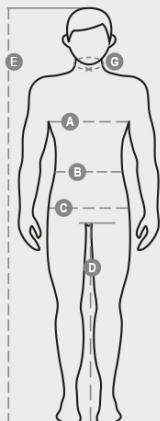

## SUNSET MELANGE

000831-0252

Pánske tričko ku krku, s krátkymi rukávami, 1,5 cm páska okolo krku zo zmesi spandexu s horným šitím vpredu, kontrastná zosilňujúca páska od jedného pleca k druhému viditeľná na vnútornej strane goliera, strečové švy, trubicový dizajn (maskáčová verzia s bočnými švami)

ZLOŽENIE: 93% BAVLNA + 7% VISKÓZA  
VZHĽAD: UPLET SO 7% VISKÓZY  
HMOTNOSŤ: 155 GR/MQ  
VEĽKOSTI: XS-S-M-L-XL-XXL-3XL-4XL-5XL  
OBAL: 5/100  
HS KÓD: 61091000  
MADE IN: BD

FARBY

SIVÁ MELANŽOVÁ  
13001

CHARAKTERISTIKY

POKYNY NA PRANIE

CERTIFIKÁTY

Casual&amp;Workwear - Tops

International sizes	XXS		XS		S		M		L		XL		XXL		3XL		4XL		5XL		
IT - DE	36	38	40	42	44	46	48	50	52	54	56	58	60	62	64	66	68	70	72	74	
FR - ES	32	34	36	38	40	42	44	46	48	50	52	54	56	58	60	62	64	66	68	70	
UK	29	30	31	33	34	36	38	39	41	42	44	46	47	48	50	52	53	55	56	58	
Collar	(G) - cm	37	37	38	38	39	39	40	40	41	41	42,5	42,5	44	44	45	45	46	46	47	47
	(G) - in	14½	14½	15	15	15½	15½	15¾	15¾	16	16	16¾	16¾	17¼	17¼	17¾	17¾	18	18	18½	18½
Chest	(A) - cm	72	76	80	84	88	92	96	100	104	108	112	116	120	124	128	132	136	140	144	148
	(A) - in	28	30	31	33	34	36	38	39	41	42	44	46	47	48	50	52	53	55	56	58
Waist	(B) - cm	64	68	72	74	76	80	84	88	92	96	100	104	108	112	116	120	124	128	132	136
	(B) - in	25	27	28	29	30	32	33	34	36	38	40	41	43	45	46	48	49	51	52	54
Height	(E) - cm	170/181						175/187						175/189							
	(E) - in	67/71						69/73						69/75							