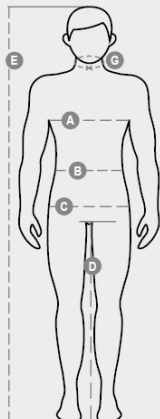

Workleisure & Professional - Bottoms

International sizes		XXS	XS	S	M	L	XL	XXL	3XL	4XL	5XL
IT - DE		38/40	42/44	46/48	50	52	54	56/58	60/62	64/66	68/70
FR - ES		34/36	38/40	42/44	46	48	50	52/54	56/58	60/62	64/66
UK		30/31	33/34	36/38	39	41	42	44/46	47/48	50/52	53/55
Waist	(B) - cm	66 - 70	73 - 76	80 - 84	85 - 88	89 - 92	94 - 98	100 - 105	108 - 113	116 - 120	124 - 128
	(B) - in	26 - 27	28 - 29	31 - 32	33 - 34	35 - 36	37 - 38	39 - 41	42 - 44	45 - 47	48 - 50
Hips	(C) - cm	81 - 86	88 - 92	95 - 99	101 - 104	105 - 109	110 - 114	115 - 120	124 - 128	132 - 136	140 - 144
	(C) - in	32 - 33	34 - 36	37 - 38	39 - 40	41 - 42	43 - 44	45 - 46	48 - 50	51 - 53	54 - 56
Inside leg	(D) - cm	84	85	86	86	87	87	88	88	88	89
	(D) - in	33	33	33	33	34	34	34	34	34	35
Height	(E) - cm	170/181		175/187				175/189			
	(E) - in	67/71		69/73				69/75			

cm = centimeters - in = inches

VIAC INFORMÁCIÍ ZÍSKATE ZAMERANÍM SEM