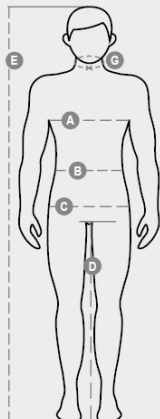

ZLOŽENIE: 58% COTONE + 14 % POLIESTERE+ 28%
ELASTOMULTIESTERE

VZHĽAD: POPLIN

HMOTNOSŤ: 125 GR/MQ

VEĽKOSTI: XS-S-M-L-XL-XXL-3XL-4XL-5XL

OBAL: 1/50

HS KÓD: 62034211

MADE IN: PK

FARBY

POKYNY NA PRANIE

CERTIFIKÁTY

Workleisure & Professional - Bottoms

International sizes		XXS	XS	S	M	L	XL	XXL	3XL	4XL	5XL
IT - DE		38/40	42/44	46/48	50	52	54	56/58	60/62	64/66	68/70
FR - ES		34/36	38/40	42/44	46	48	50	52/54	56/58	60/62	64/66
UK		30/31	33/34	36/38	39	41	42	44/46	47/48	50/52	53/55
Waist	(B) - cm	66 - 70	73 - 76	80 - 84	85 - 88	89 - 92	94 - 98	100 - 105	108 - 113	116 - 120	124 - 128
	(B) - in	26 - 27	28 - 29	31 - 32	33 - 34	35 - 36	37 - 38	39 - 41	42 - 44	45 - 47	48 - 50
Hips	(C) - cm	81 - 86	88 - 92	95 - 99	101 - 104	105 - 109	110 - 114	115 - 120	124 - 128	132 - 136	140 - 144
	(C) - in	32 - 33	34 - 36	37 - 38	39 - 40	41 - 42	43 - 44	45 - 46	48 - 50	51 - 53	54 - 56
Inside leg	(D) - cm	84	85	86	86	87	87	88	88	88	89
	(D) - in	33	33	33	33	34	34	34	34	34	35
Height	(E) - cm	170/181			175/187			175/189			
	(E) - in	67/71			69/73			69/75			