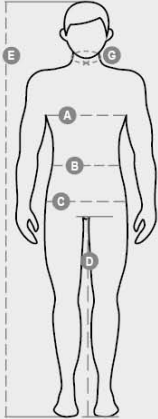

Workleisure & Professional - Tops

International sizes		XXS	XS	S	M	L	XL	XXL	3XL	4XL	5XL
IT - DE		38/40	42/44	46/48	50	52	54	56/58	60/62	64/66	68/70
FR - ES		34/36	38/40	42/44	46	48	50	52/54	56/58	60/62	64/66
UK		30/31	33/34	36/38	39	41	42	44/46	47/48	50/52	53/55
Collar	(G) - cm	38	39	40	40	41	41	42,5	44	45	46
	(G) - in	15	15½	15¾	15¾	16	16	16¾	17¼	17¾	18
Chest	(A) - cm	77 - 81	84 - 88	91 - 95	96 - 100	101 - 105	106 - 110	112 - 116	120 - 124	128 - 132	136 - 140
	(A) - in	30 - 31	32 - 34	35 - 37	38 - 39	39 - 40	41 - 43	44 - 45	47 - 48	50 - 51	53 - 55
Waist	(B) - cm	66 - 70	73 - 76	80 - 84	85 - 88	89 - 92	94 - 98	100 - 105	108 - 113	116 - 120	124 - 128
	(B) - in	26 - 27	28 - 29	31 - 32	33 - 34	35 - 36	37 - 38	39 - 41	42 - 44	45 - 47	48 - 50
Height	(E) - cm	170/181			175/187			175/189			
	(E) - in	67/71			69/73			69/75			

cm = centimeters - in = inches

VIAC INFORMÁCIÍ ZÍSKATE ZAMERANÍM SEM