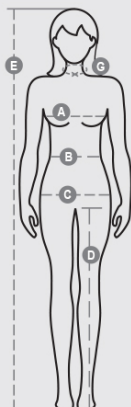

Professional - Tops

International sizes		XS	S	M	L	XL	XXL	3XL	
IT		38/40	42	44	46	48/50	52/54	56/58	
FR - ES		34/36	38	40	42	44/46	48/50	52/54	
DE		32/34	36	38	40	42/44	46/48	50/52	
UK		6/8	10	12	14	16/18	20/22	24/26	
Collar	(G) - cm	37	38	39	40	41	42	43	
	(G) - in	14½	15	15½	15¾	16	16½	17	
Bust	(A) - cm	80 - 84	86 - 88	90 - 92	94 - 96	99 - 104	107 - 112	115 - 120	
	(A) - in	31 - 32	33 - 34	35 - 36	37 - 38	39 - 41	42 - 44	45 - 47	
Waist	(B) - cm	62 - 66	68 - 70	72 - 74	76 - 78	81 - 86	89 - 94	97 - 104	
	(B) - in	24 - 25	26 - 27	28 - 29	30 - 31	32 - 33	35 - 37	38 - 40	
Hips	(C) - cm	88 - 92	94 - 96	98 - 100	102 - 104	107 - 112	115 - 120	123 - 128	
	(C) - in	34 - 35	36 - 38	38 - 39	40 - 41	42 - 44	45 - 47	48 - 50	
Height	(E) - cm	160/175				168/185			
	(E) - in	63/69				66/73			

cm = centimeters - in = inches

VIAC INFORMÁCIÍ ZÍSKATE ZAMERANÍM SEM