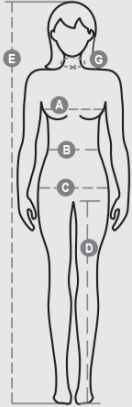

International sizes		XS	S	M	L	XL	XXL	3XL
IT		38/40	42	44	46	48/50	52/54	56/58
FR - ES		34/36	38	40	42	44/46	48/50	52/54
DE		32/34	36	38	40	42/44	46/48	50/52
UK		6/8	10	12	14	16/18	20/22	24/26
Waist	(B) - cm	62 - 66	68 - 70	72 - 74	76 - 78	82 - 86	89 - 94	97 - 104
	(B) - in	24 - 25	26 - 27	28 - 29	30 - 31	32 - 33	35 - 37	38 - 40
Hips	(C) - cm	88 - 92	94 - 96	98 - 100	102 - 104	107 - 112	115 - 120	123 - 128
	(C) - in	34 - 35	36 - 38	38 - 39	40 - 41	42 - 44	45 - 47	48 - 50
Inside leg	(D) - cm	82	82	82	83	83	84	85
	(D) - in	32	32	32	32	32	33	34
Height	(E) - cm	160/175			168/185			
	(E) - in	63/69			66/73			

cm = centimeters - in = inches

VIAC INFORMÁCIÍ ZÍSKATE ZAMERANÍM SEM