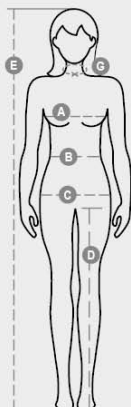

ZLOŽENIE: 58% COTONE + 14 % POLIESTERE+ 28%  
ELASTOMULTIESTERE

VZHLAD: POPLIN

HMOTNOSŤ: 125 GR/MQ

VEĽKOSTI: S-L-XXL

OBAL: 1/50

HS KÓD: 62114210

MADE IN: PK

## CHARAKTERISTIKY

COOLMAX

## Workleisure &amp; Professional - Tops

International sizes		XS	S	M	L	XL	XXL	3XL	
IT		38/40	42	44	46	48/50	52/54	56/58	
FR - ES		34/36	38	40	42	44/46	48/50	52/54	
DE		32/34	36	38	40	42/44	46/48	50/52	
UK		6/8	10	12	14	16/18	20/22	24/26	
Collar	(G) - cm	37	38	39	40	41	42	43	
	(G) - in	14½	15	15½	15¾	16	16½	17	
Bust	(A) - cm	80 - 84	86 - 88	90 - 92	94 - 96	99 - 104	107 - 112	115 - 120	
	(A) - in	31 - 32	33 - 34	35 - 36	37 - 38	39 - 41	42 - 44	45 - 47	
Waist	(B) - cm	62 - 66	68 - 70	72 - 74	76 - 78	81 - 86	89 - 94	97 - 104	
	(B) - in	24 - 25	26 - 27	28 - 29	30 - 31	32 - 33	35 - 37	38 - 40	
Hips	(C) - cm	88 - 92	94 - 96	98 - 100	102 - 104	107 - 112	115 - 120	123 - 128	
	(C) - in	34 - 35	36 - 38	38 - 39	40 - 41	42 - 44	45 - 47	48 - 50	
Height	(E) - cm	160/175				168/185			
	(E) - in	63/69				66/73			