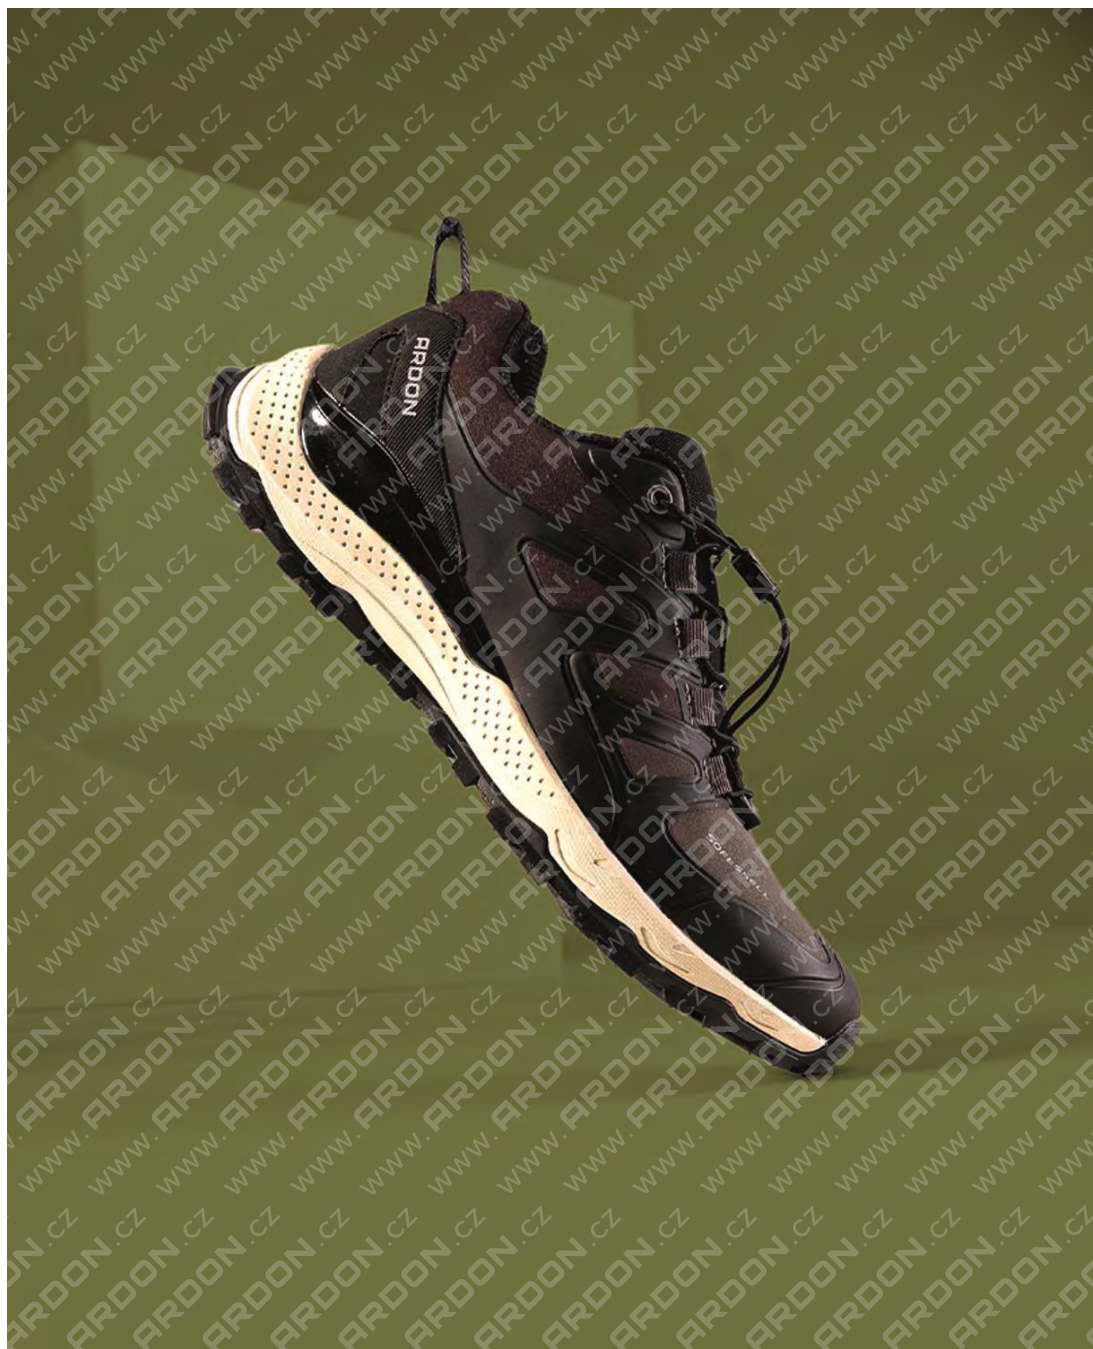

ARDON®

**WORKWEAR
& OUTDOOR**